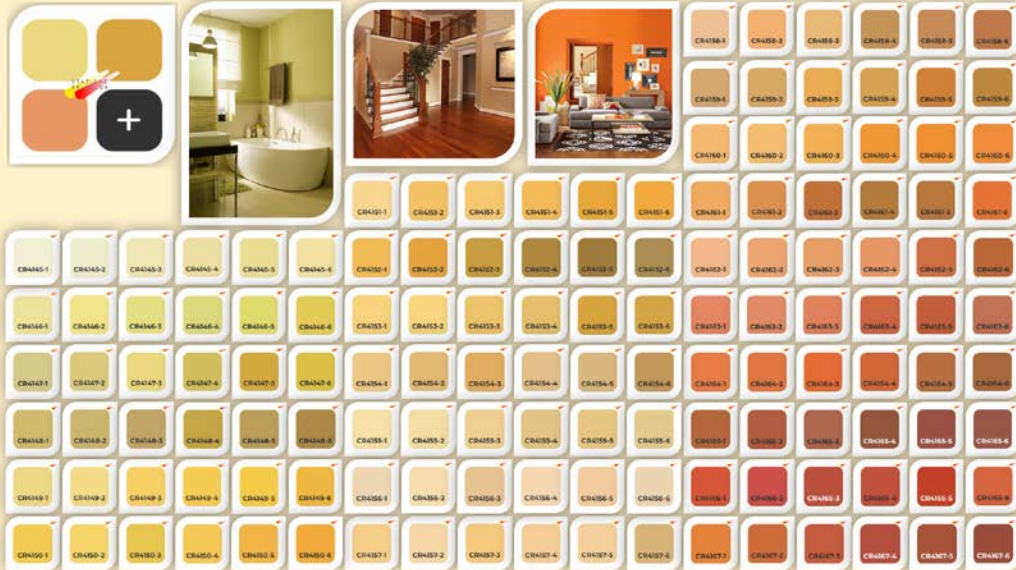

COLORI GIALLI

(La rappresentazione dei colori e' da ritenersi approssimativa)

Nella tradizione e nel senso comune, il giallo è il colore della felicità e della speranza, della positività, dell'energia e dell'ottimismo.

CROMOLOGY

Italia

NB I colori di questa cartella sono puramente indicativi
considerata le prestazioni di ogni monitor
Si consiglia di ordinare per una maggiore fedeltà' del tono colore
le piccola confezione a disposizione per il prodotto scelto